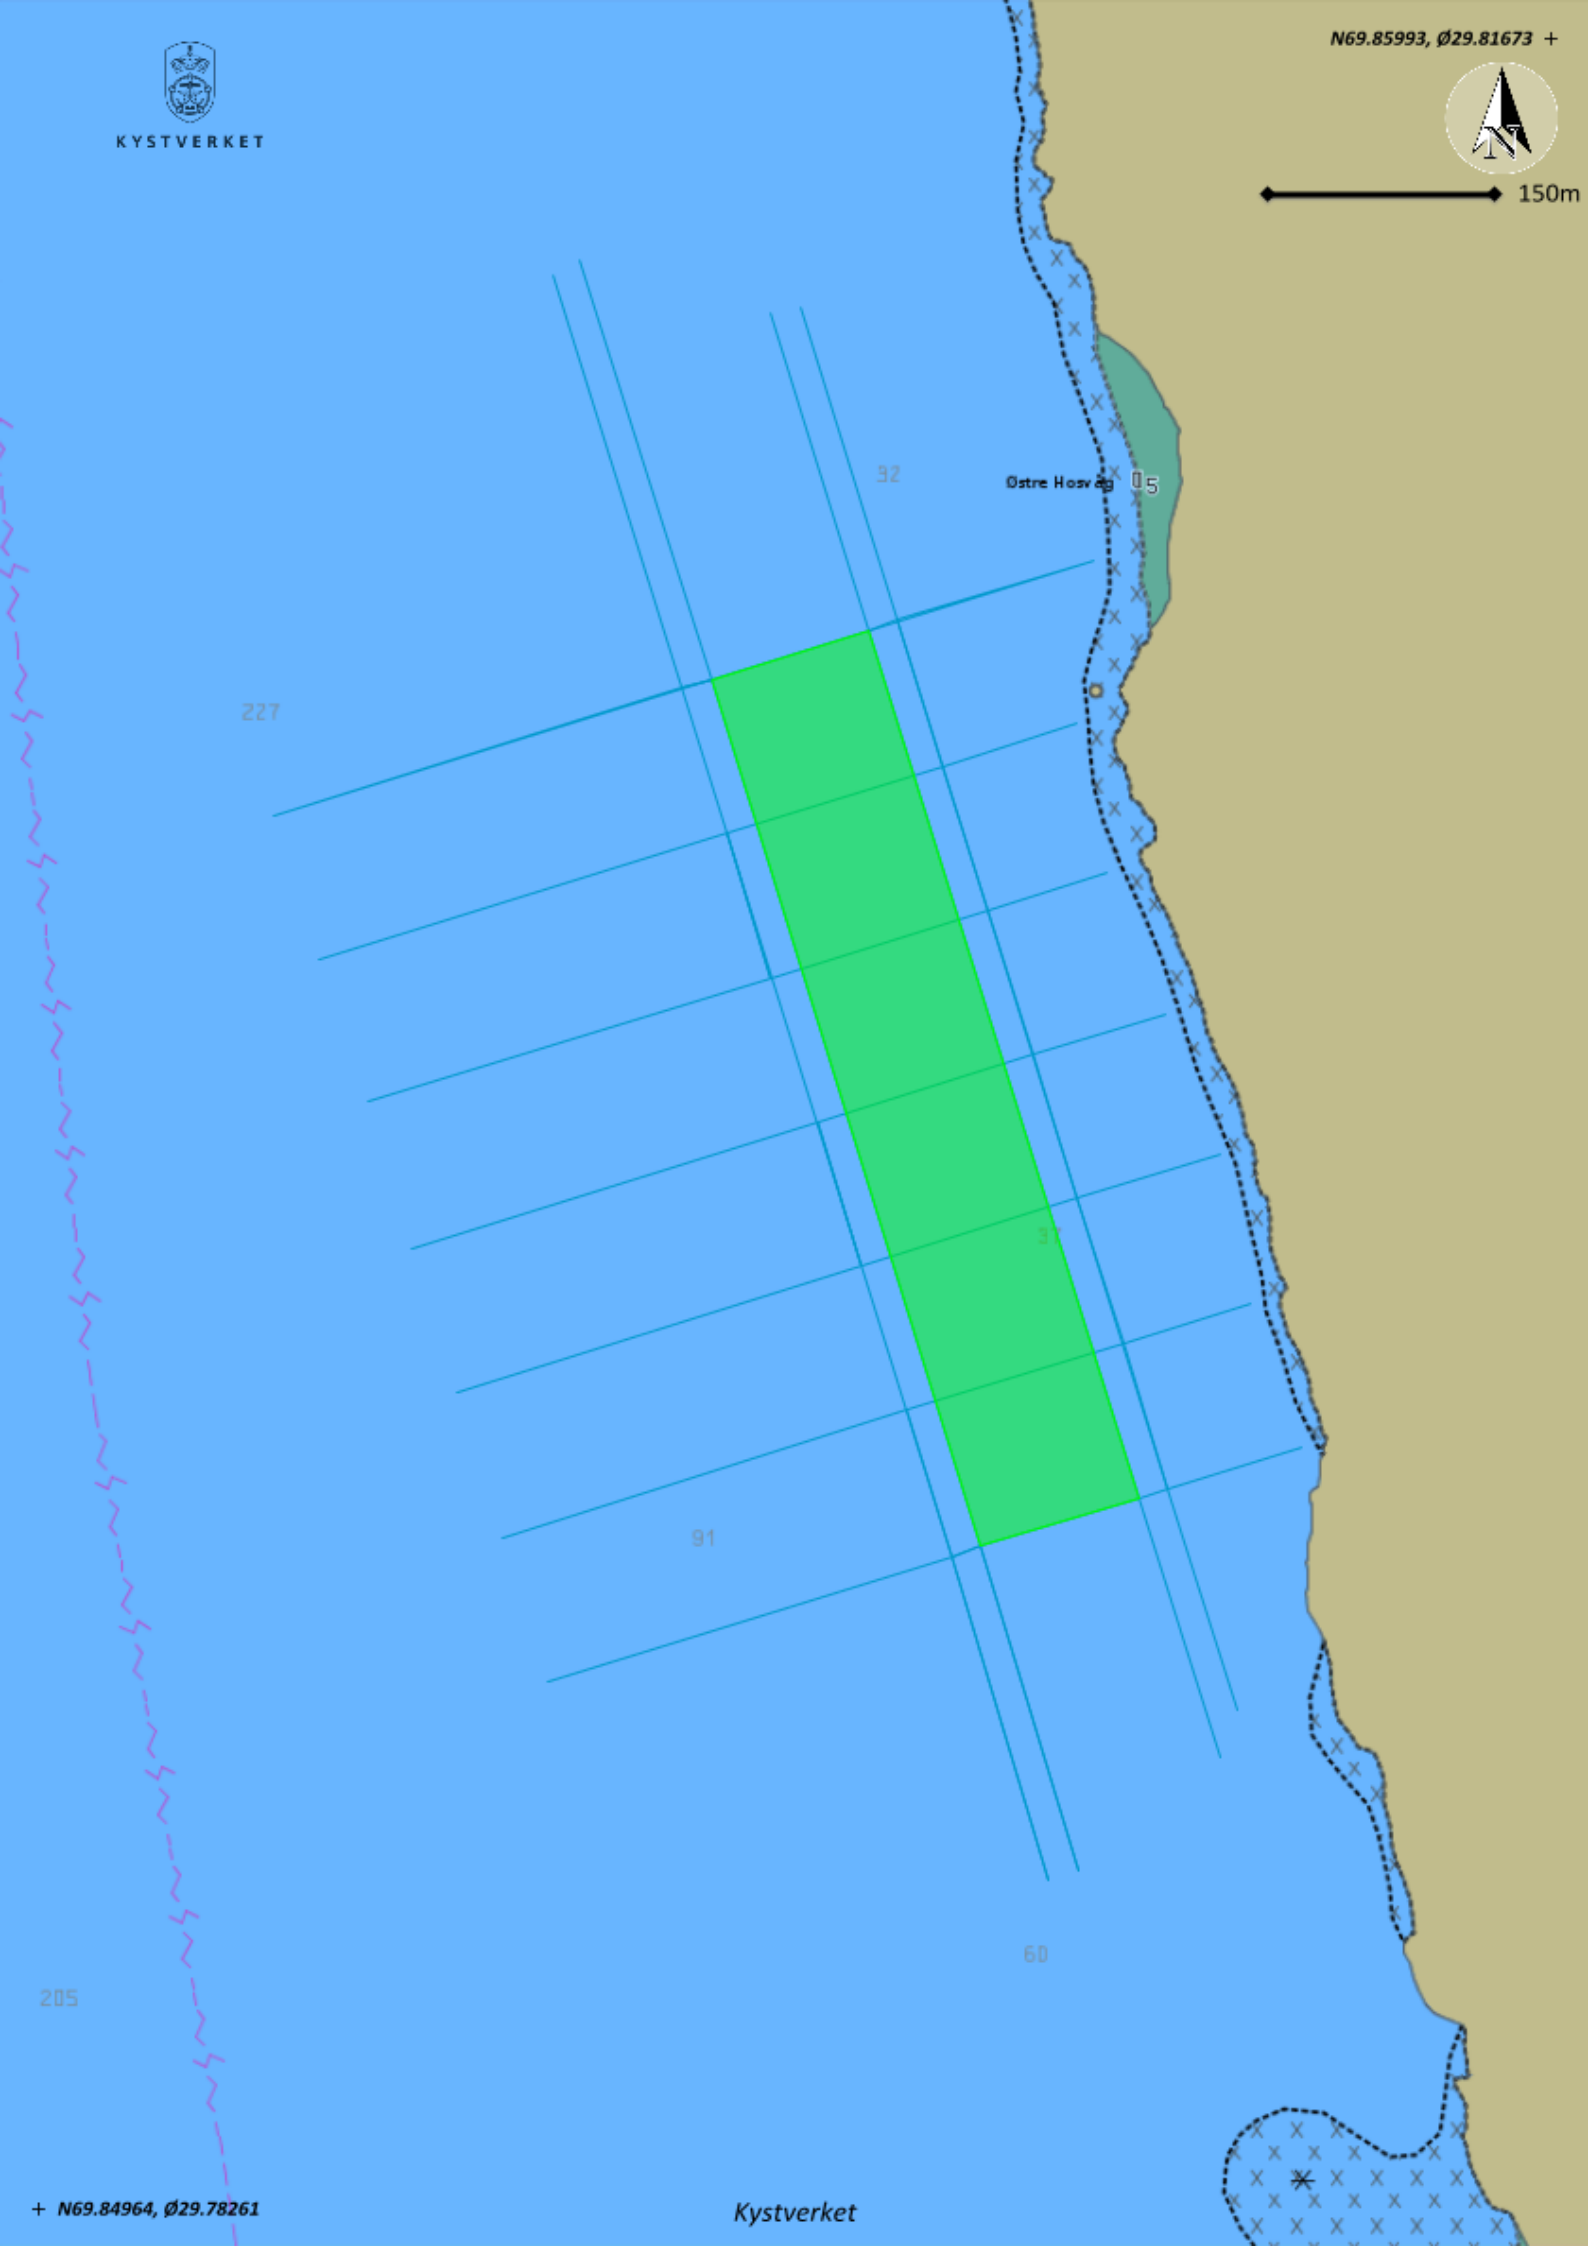

KYSTVERKET

N69.85993, Ø29.81673 +

150m

205

227

92

Østre Hovde 5

91

60

+ N69.84964, Ø29.78261

Kystverket