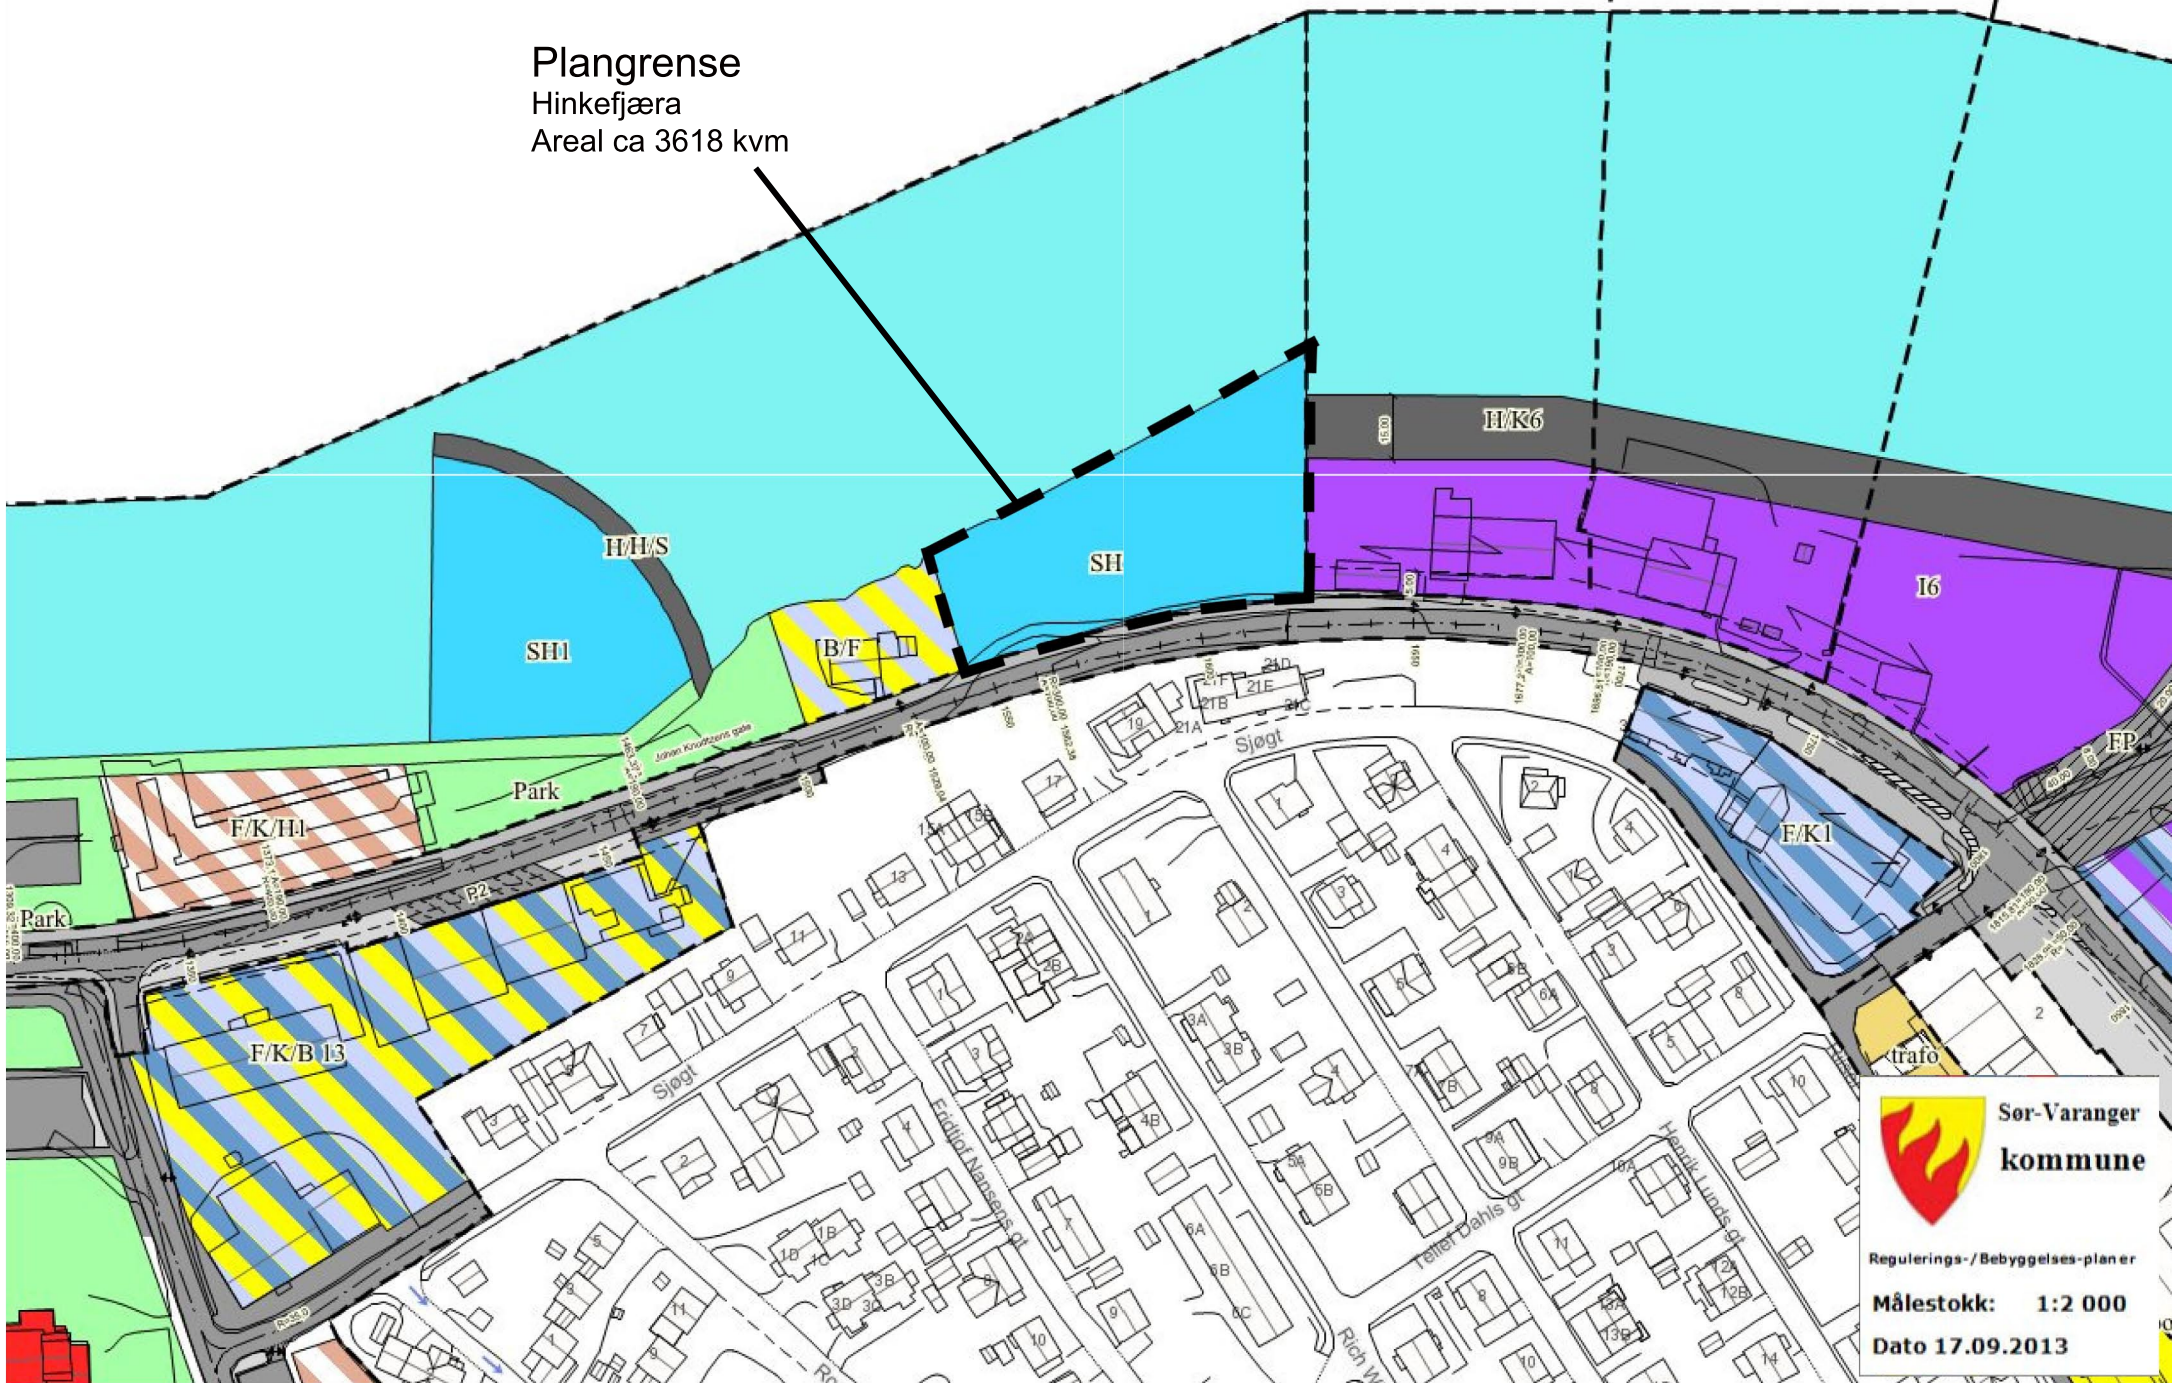

Plangrense
Hinkefjæra
Areal ca 3618 kvm

Sor-Varanger
kommune

Regulerings-/ Bebyggelses-planer

Målestokk: 1:2 000

Dato 17.09.2013