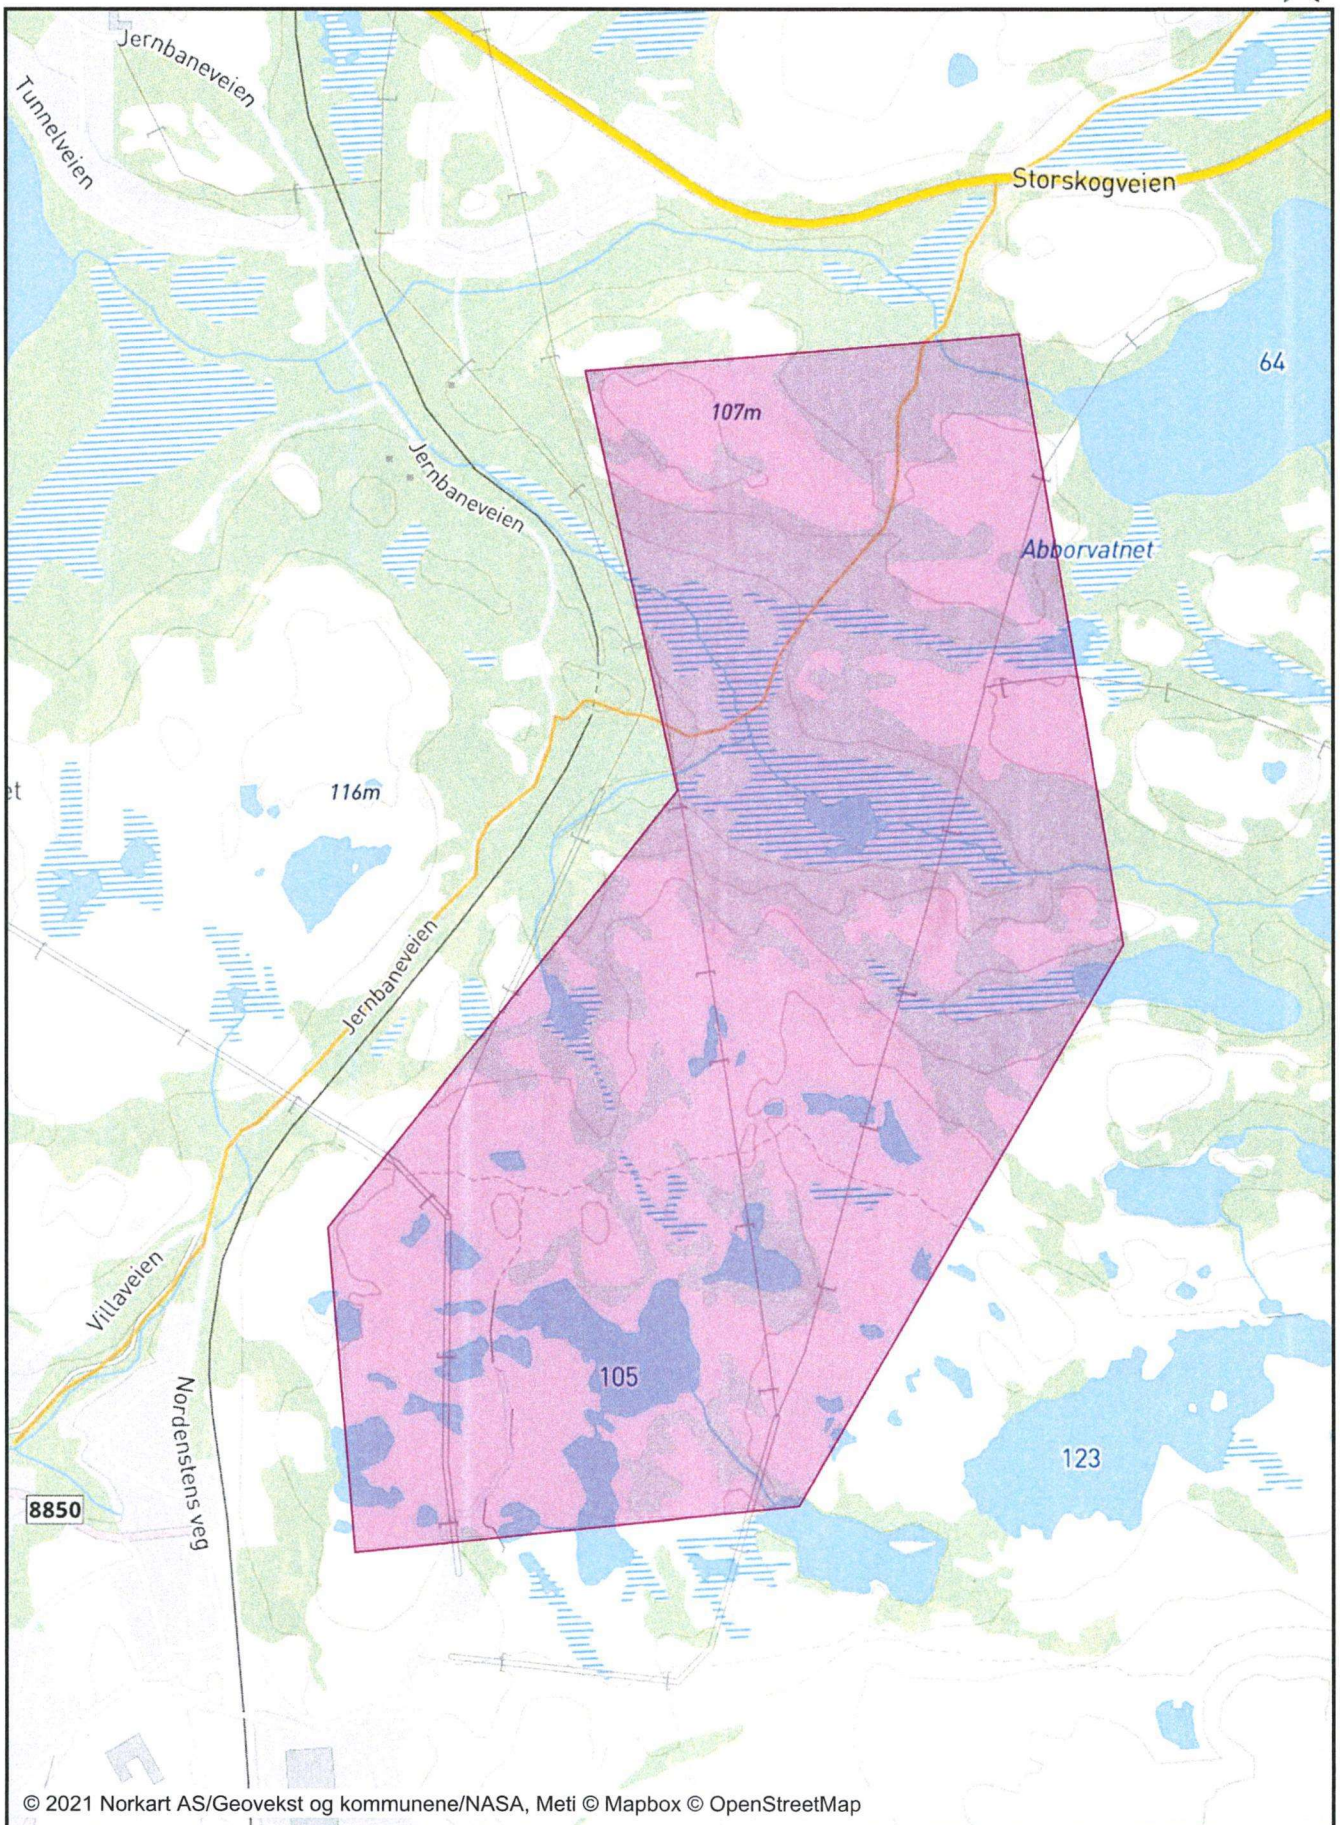

Utskrift fra Norkart AS kartklient

Dato: 14.12.2021

Målestokk: 1:10000

Koordinatsystem: UTM 35N

Tegnforklaring